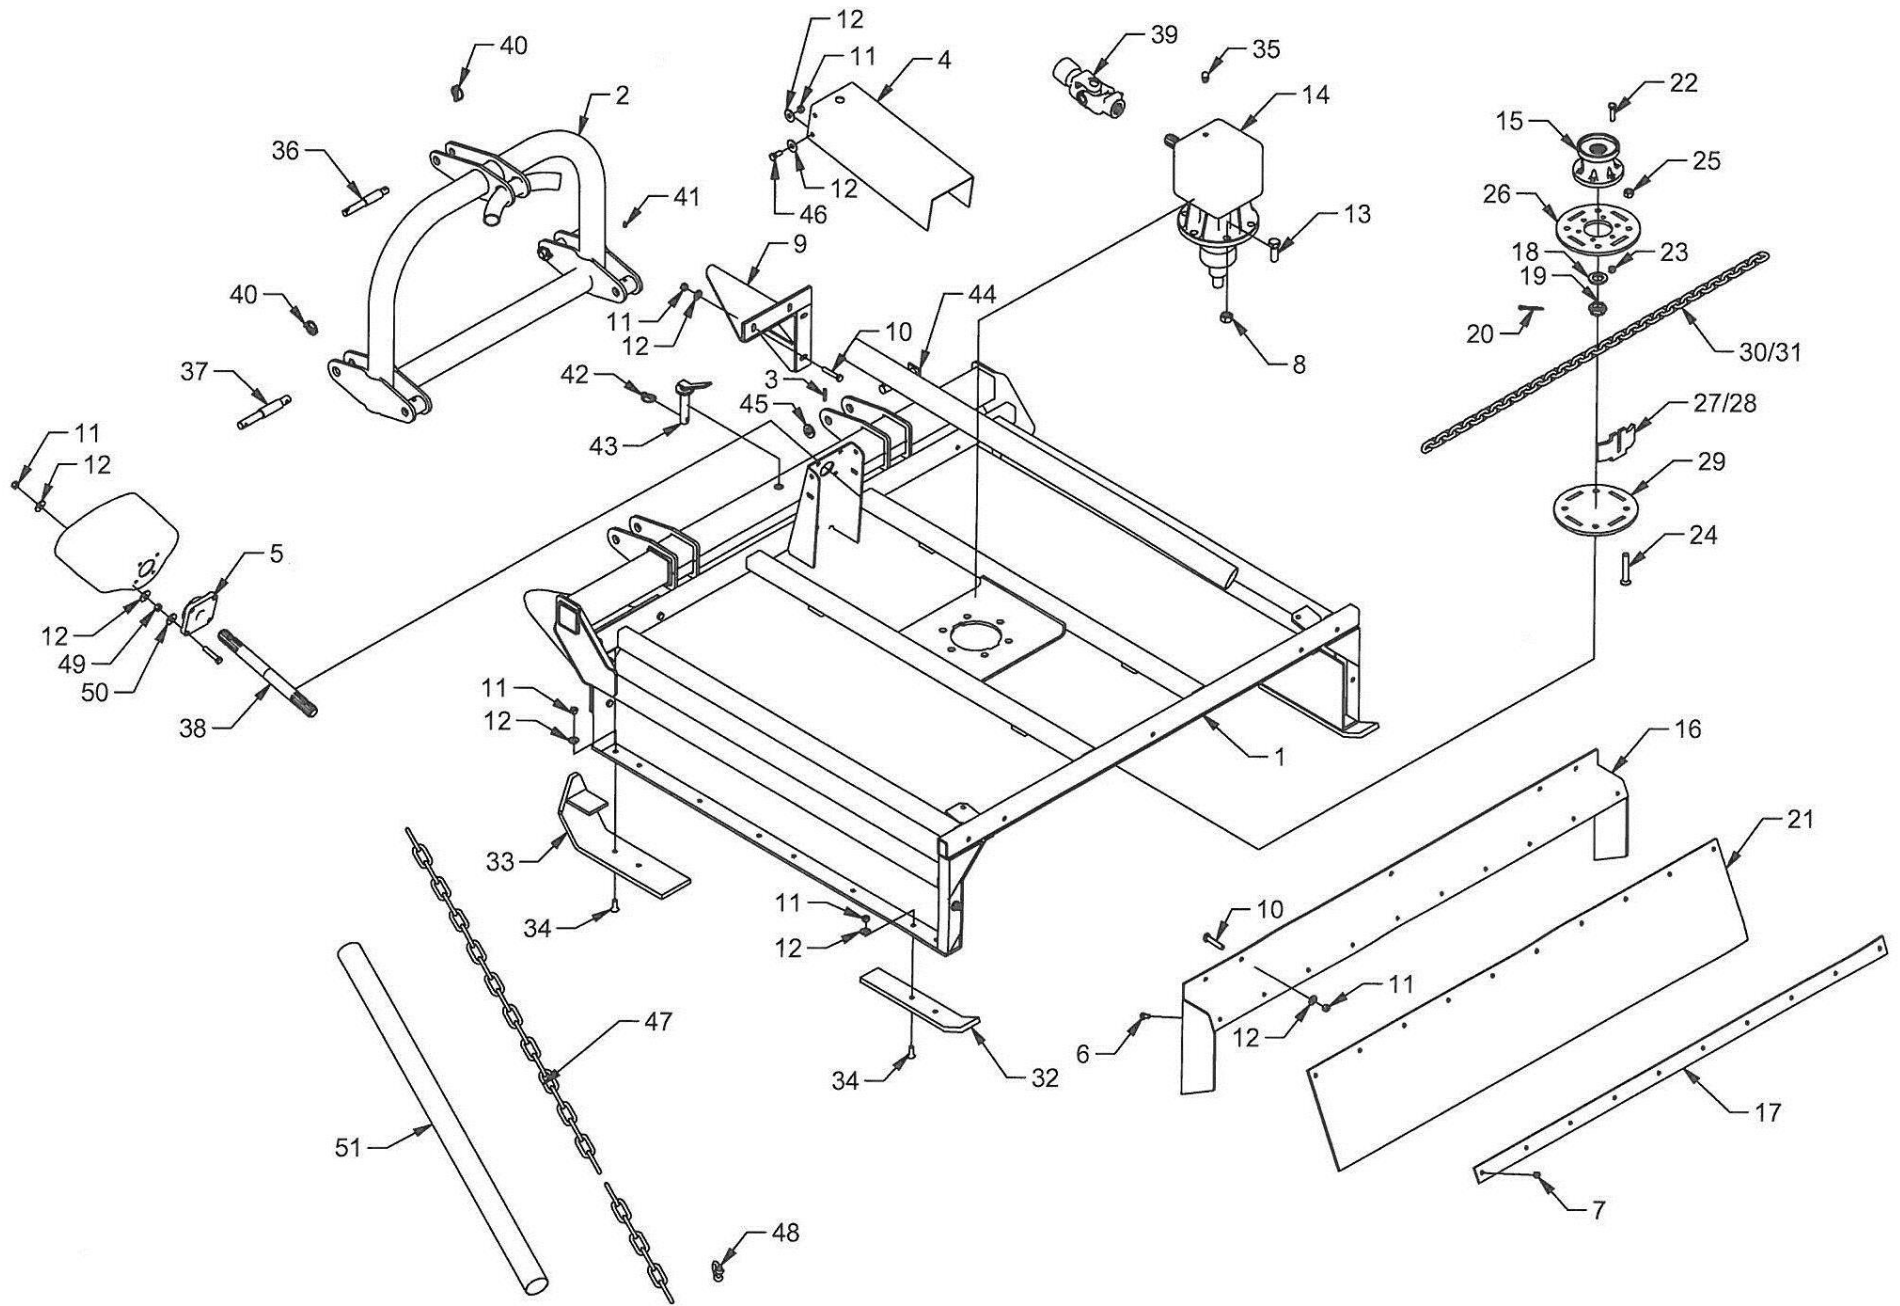

No.	Nr. Part No.	Antal Quantity	Beskrivelse	Description	Bezeichnung	Désignation	Bemærkninger Remarks Bemerkung Remarques
No.	No.de pièce	Nombre					
40	1210010	3	Sikringssplit	Safety pin	Sicherungssplint	Goupille de surete	10mm.
41	881500240	2	Smørenippel	Lubricator nipple	Schmiernippel	Graisseur	M8x1,25mm.
42	1210080	1	Sikringssplit	Safety pin	Sicherungssplint	Goupille de surete	8mm.
43	25413	1	Bolt	Bolt	Bolzen	Boulon	
44	42403	2	Bolt	Bolt	Bolzen	Boulon	
45	15530	2	Skive	Washer	Scheibe	Rondelle	
46	740210420	4	Bolt	Bolt	Bolzen	Boulon	M12x30 FZB
47	713400009	1	Kæde	Chain	Kette	Catena	3880mm
48	713300010	2	Sjækkel	Assembly joint	Sammelglied	Jointture d'ajustage	
49	740390012	4	Møtrik	Nut	Mutter	Ecrou	M12 FZB
50	740600076	4	Skive	Disk	Scheibe	Bague	13x30x5mm.FZB
51	46555	2	Slange	Tube	Halter	Patte de fixation	