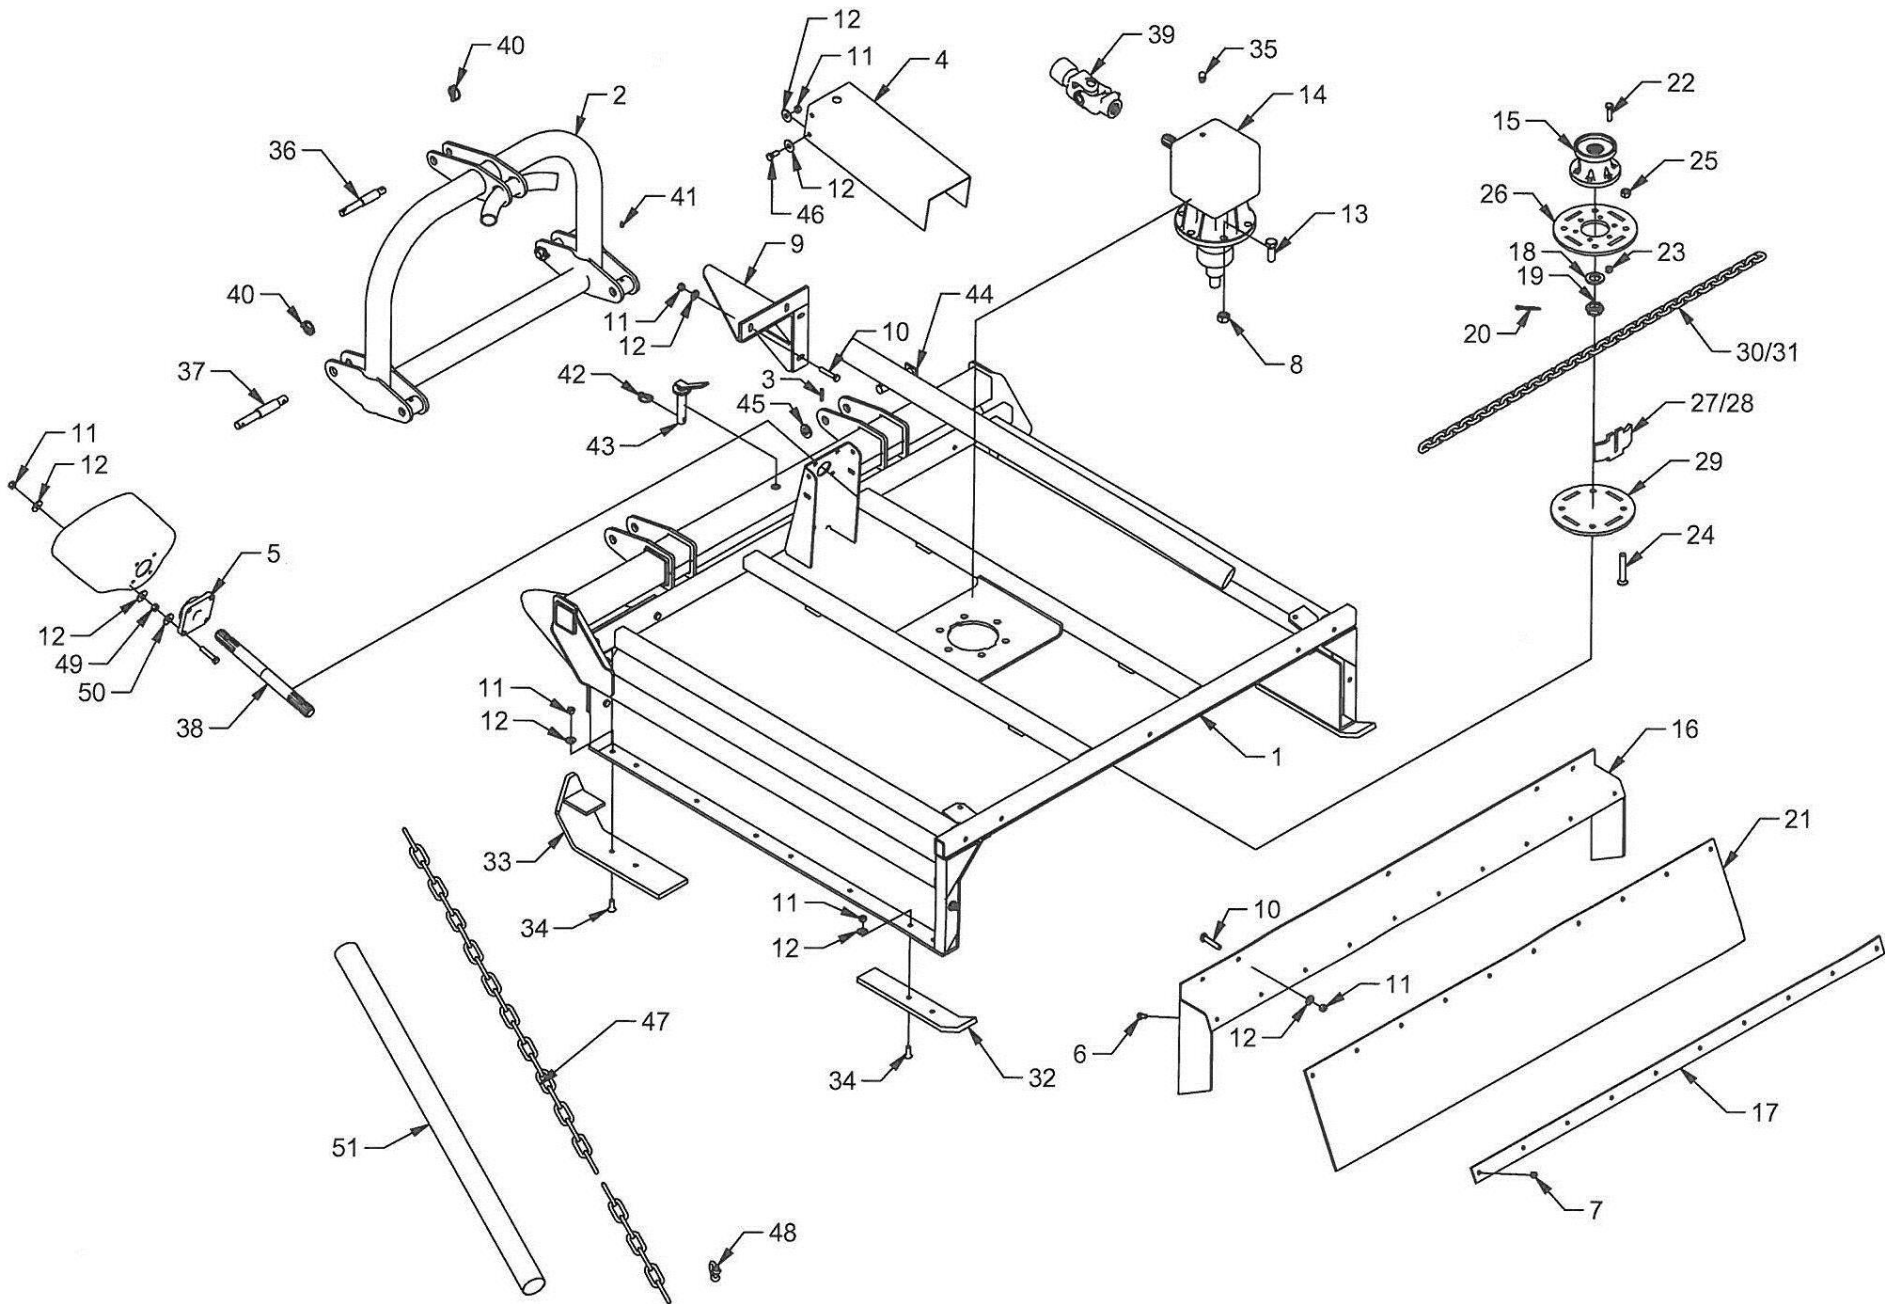

Nr.	Antal	Bemærkninger					Remarks
No.	Part No.	Quantity					Bemerkung
Nr.	Teile Nr.	Anzahl	Beskrivelse	Description	Bezeichnung	Désignation	Remarques
No.	No.de pièce	Nombre					
1	62203	1	Klippehoved	Cutter head	Schneide Kopf	Tête de coupe	
2	62201	1	Trepunktsophæng	Three point lift	Dreipunktanbau	Attelage trois points	
3	741190215	2	Spændstift	Special Pin	Spannstift	Goupille mechanindus	8x40mm.
4	62212	1	Beslag	Bracket	Beschlag	Garniture	
5	52315	1	Kugleleje	Ball bearing	Kugellager	Roulement à billes	UFC 207
6	740205125	10	Sætskrue	Bolt	Bolzen	Boulon	M10x25 FZB
7	740420010	11	Låsemøtrik	Lock nut	Gegenmutter	Ecrou de freinage	M10
8	740420020	6	Låsemøtrik	Lock nut	Gegenmutter	Ecrou de freinage	M20
9	61111	2	Konsol	Bracket	Konsole	Console	
10	740211445	14	Bolt	Bolt	Bolzen	Boulon	M12x70 FZB
11	740420012	26	Låsemøtrik	Lock nut	Gegenmutter	Ecrou de freinage	M12
12	301320	22	Skive	Washer	Scheibe	Rondelle	30x13x2,0mm.FZB
13	740210650	6	Bolt	Bolt	Bolzen	Boulon	M20x55 FZB
14	61150	1	Hyd.motor	Hyd. Motor	Hyd.Motor	Hyd.Moteur	
15	61151	1	Nav	Hub	Nabe	Moyeu	
16	61124	1	Beslag	Fitting	Beschlag	Garniture	
17	61121	1	Beslag	Fitting	Beschlag	Garniture	
18	61153	1	Skive	Washer	Scheibe	Rondelle	
19	61154	1	Møtrik	Nut	Mutter	Ecrou	M 30x2,0
20	741180270	1	Split	Pin	Splint	Goupille	6x60mm.FZB
21	61140	1	Gummiskærm	Rubber guard	Gummi Schirm	Caoutchouc	
22	740279993	6	Bolt	Bolt	Bolzen	Boulon	M12x1,5x40 FZB
23	740556012	6	Låsemøtrik	Lock nut	Gegenmutter	Ecrou de freinage	M12x1,5
24	741130600	4	Unbrakobolt	Allen Bolt	Inbusschraube	Boulon a six pans creux	M16x100 10.9
25	740420016	4	Låsemøtrik	Lock nut	Gegenmutter	Ecrou de freinage	M16
26	61137	1	Skive	Washer	Scheibe	Rondelle	
27	61132	4	Beslag	Fitting	Beschlag	Garniture	10mm.
28	61133	4	Beslag	Fitting	Beschlag	Garniture	13mm.
29	61147	1	Skive	Washer	Scheibe	Rondelle	
30	61125	2	Kæde	Chain	Kette	Catena	10mm.
31	61164	2	Kæde	Chain	Kette	Catena	13mm.
32	61109	2	Slæbesko	Guide shoe	Schleifschuh	Patin	
33	61118	2	Slæbesko	Guide shoe	Schleifschuh	Patin	
34	741130395	8	Unbrakobolt	Bolt	Bolzen	Boulon	M12x35
35	61145	1	Prop	Plug	Stopsel	Bouchon	
36	18006	1	Træktap	Towning pin	Ziehzapfen	Broche de traction	
37	15536	2	Træktap	Towning pin	Ziehzapfen	Broche de traction	
38	62205	1	Aksel	Shaft	Welle	Arbre	400mm
39	62207	1	Kardanled	Joint complete	Kreuzgelenk	Universal joint	Rear
39	62208	1	Kardanled	Joint complete	Kreuzgelenk	Universal joint	Front